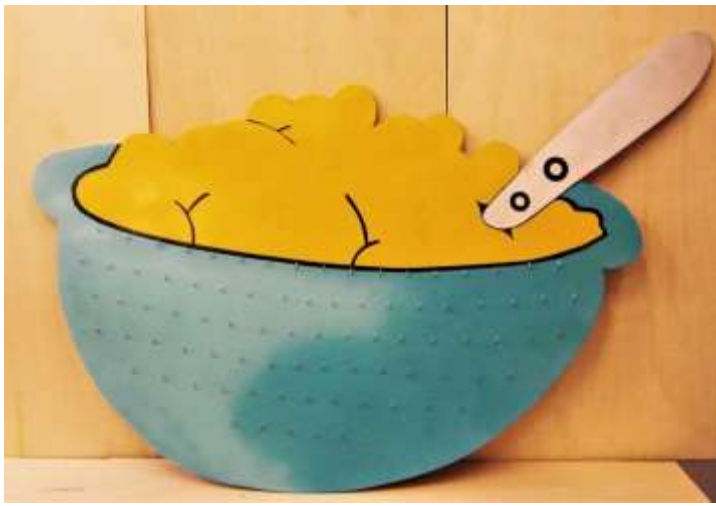

**Tukan 3,50 €**

**Taucher Mobilee´ 2,50 €**

**Gartentafel 6x9cm a´0,30€**

**Windrad 3,50 €**

**Zaunhocker ca.20x15 cm 3,50 €**

**„Hier wache ich“ ca. 24x18 cm 3,00€**

**Baum ca. 1,50 Meter zum anhängen von  
Schablonen (Baum mit Fuß 55,00€)  
20 Schablonen je Seite (a`Schablone 0,30€)**

**Krocket-Spiel mit 3 Toren 12,50€  
(6 Tore 16,50€ ) 3 Motive Mittelalter, 3 Motive Piraten (neu)**

**Gruppentafeln mit Haken für Passbilder ca. 120x85 cm 30,-€**

**Wimpelkette pro 1 Meter 1,50€**

**Weihnachtsschablonen (a` Schablone 0,30€)  
(auch weiß grundiert zum selbst bemalen)**